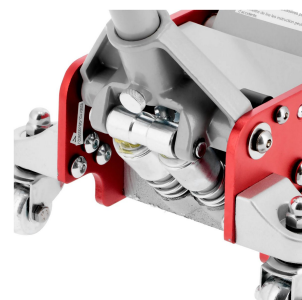

Низькопрофільний підйомник алюмінієво-сталевий 2.5Т

72225

Дані продукту

Артикул	72225
EAN 13	8712418277975
Довжина	672
Ширина (мм)	289
Висота (мм)	165
Вага (кг)	26.400000
Максимальне навантаження (кг)	2500 kg
Мін. висота (мм)	100
Макс. висота (мм)	460
Гідравлічний	Ні
Довжина важеля (мм)	1221 mm
Колеса	Ні
Характеристика	Автомобільний підйомник, алюмінієво-сталевий з системою швидкого підйому - подвійний насос.