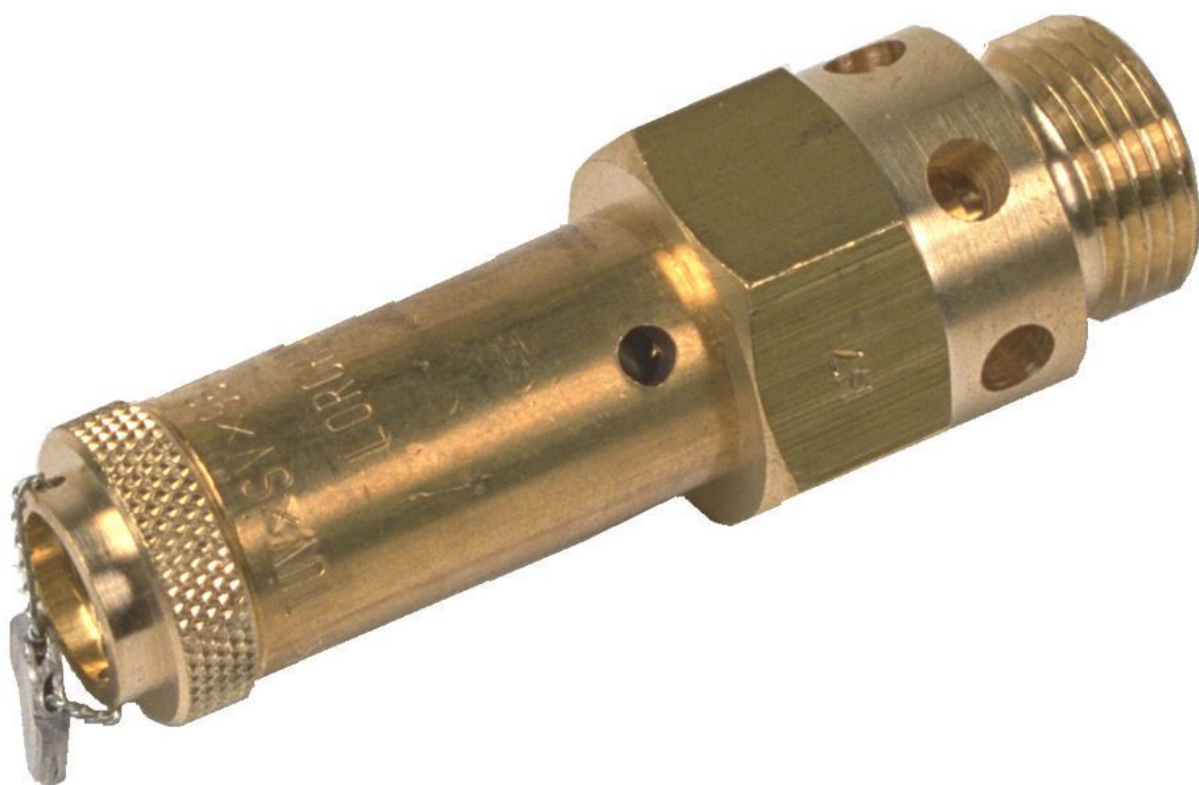

Клапан запобіжний 1/2" 15 бар

36295

Дані продукту

Артикул	36295
EAN 13	8712418084030
Вага (кг)	0.120000
Максимальний тиск (бар)	15
Розмір різьби (")	1/2