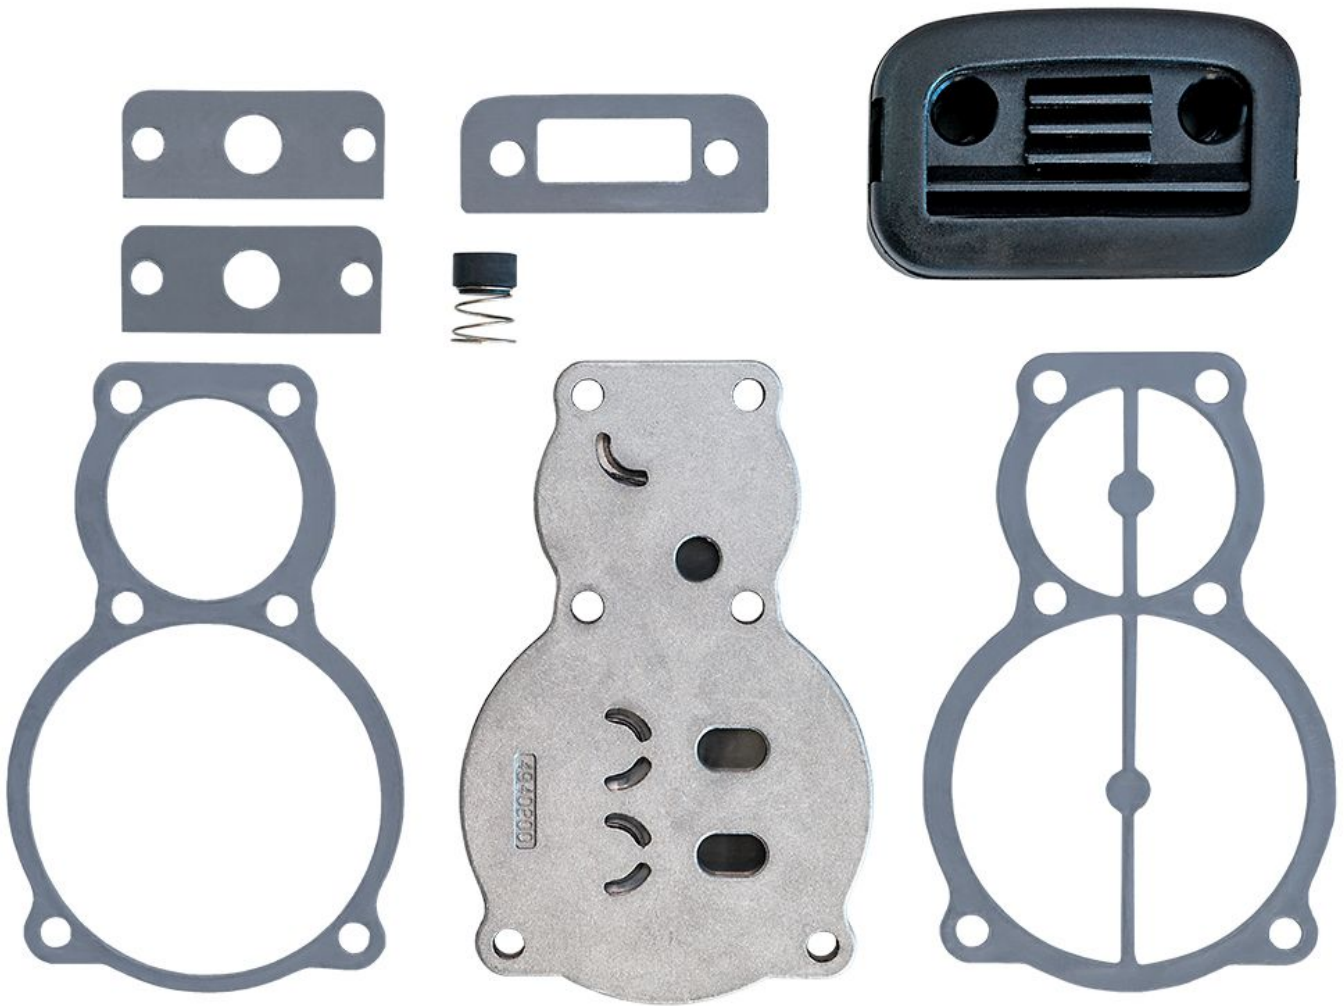

Набір сервісний до насоса поршневого B4900

8973037624

Дані продукту

Артикул

8973037624

EAN 13

2010000003152

До комплекту входить

Комплект прокладок + пластина клапана + вставка повітряного фільтра + діафрагма зворотного клапана