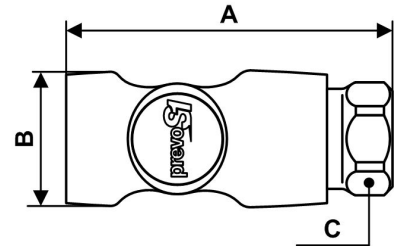

# Швидкороз'єми GW 1/4" Euro

9ESI071101

## Дані продукту

Артикул	9ESI071101
EAN 13	87124182857650
Довжина	60
Ширина (мм)	30
Вага (кг)	0.086000
Потік повітря при 6 бар (л/хв)	800
Розмір з'єднання (")	1/4
Тип підключення	Євро
Тип різьби	мама
Кількість підключень	2
Максимальний тиск (бар)	12
Форма	Пряме
Діапазон температури роботи (°C)	-15°C +70°C
Стандарт безпеки	Так
Тип стандарту безпеки	ISO 4414
Поворотний	Ні
Загартований	Ні
Сепаратор конденсату	Ні
Регулятор потоку	Ні
Тип матеріалу	Композит
Блістер	Ні