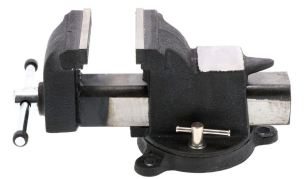

Лещата 4" 100 x 140 мм

70001

Дані продукту

Артикул	70001
EAN 13	8712418002874
Вага (кг)	8.700000
Розмах щелеп (мм)	140
Розмір хомута (мм)	100
Товщина щелепи	11 мм
Матеріал корпусу	Сталь SC37
Поворотна основа	360°