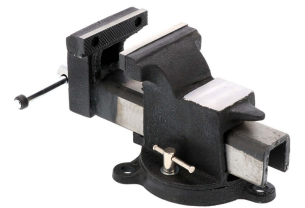

Лещата 4" 100 x 140 мм

70001

Дані продукту

Артикул	70001
EAN 13	8712418002874
Вага (кг)	8.700000
Розмах щелеп (мм)	140
Розмір хомута (мм)	100
Товщина щелепи	11 мм
Матеріал корпусу	Сталь SC37
Поворотна основа	360°