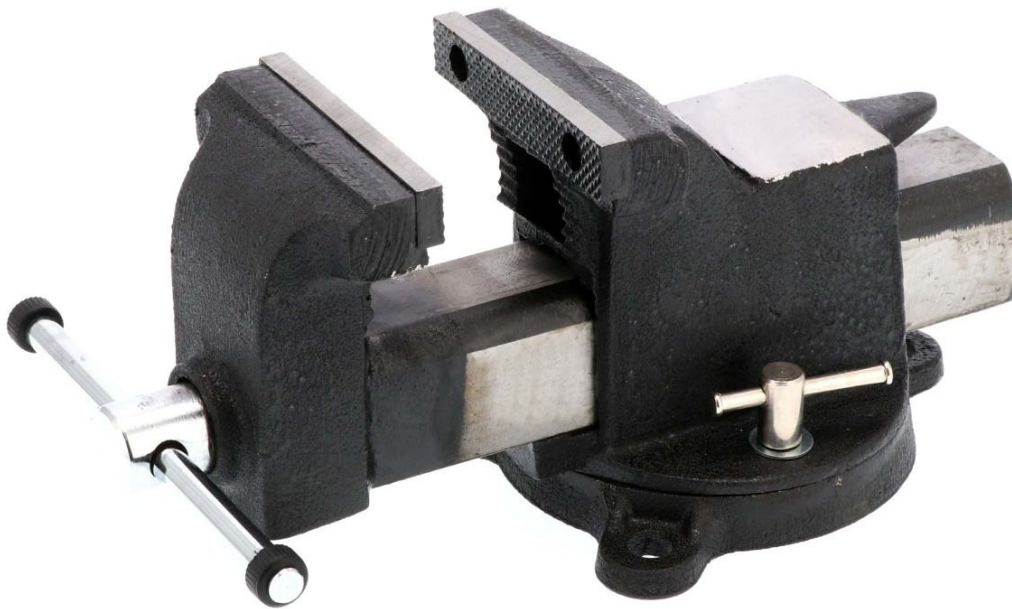

Лещата 4" 100 x 140 мм

70001

Дані продукту

Артикул	70001
EAN 13	8712418002874
Вага (кг)	8.700000
Розмах щелеп (мм)	140
Розмір хомута (мм)	100
Товщина щелепи	11 мм
Матеріал корпусу	Сталь SC37
Поворотна основа	360°