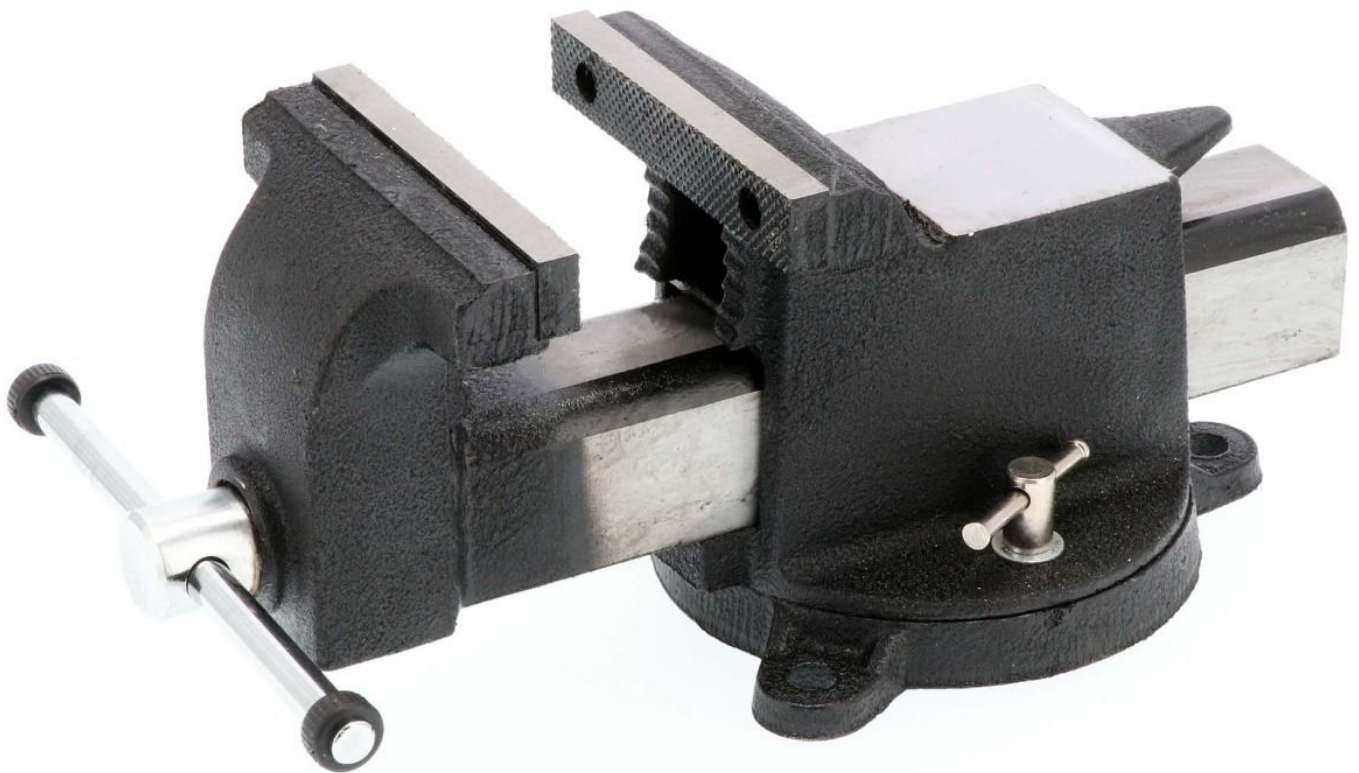

Лещата 5" 125 x 160 мм

70002

Дані продукту

Артикул	70002
EAN 13	8712418002942
Вага (кг)	11.000000
Розмах щелеп (мм)	140
Розмір хомути (мм)	125
Товщина щелепи	11 мм
Матеріал корпусу	Сталь SC37
Поворотна основа	360°