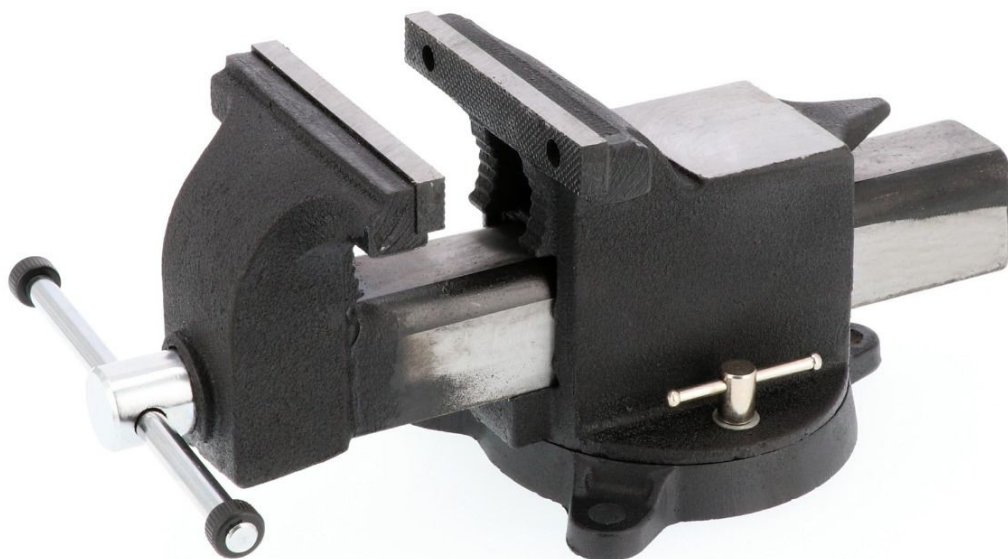

Лещата 6" 150 x 185 мм

70003

Дані продукту

Артикул	70003
EAN 13	8712418000597
Розмах щелеп (мм)	185
Розмір хомута (мм)	150
Товщина щелепи	11 мм
Матеріал корпусу	Сталь SC37
Поворотна основа	360°