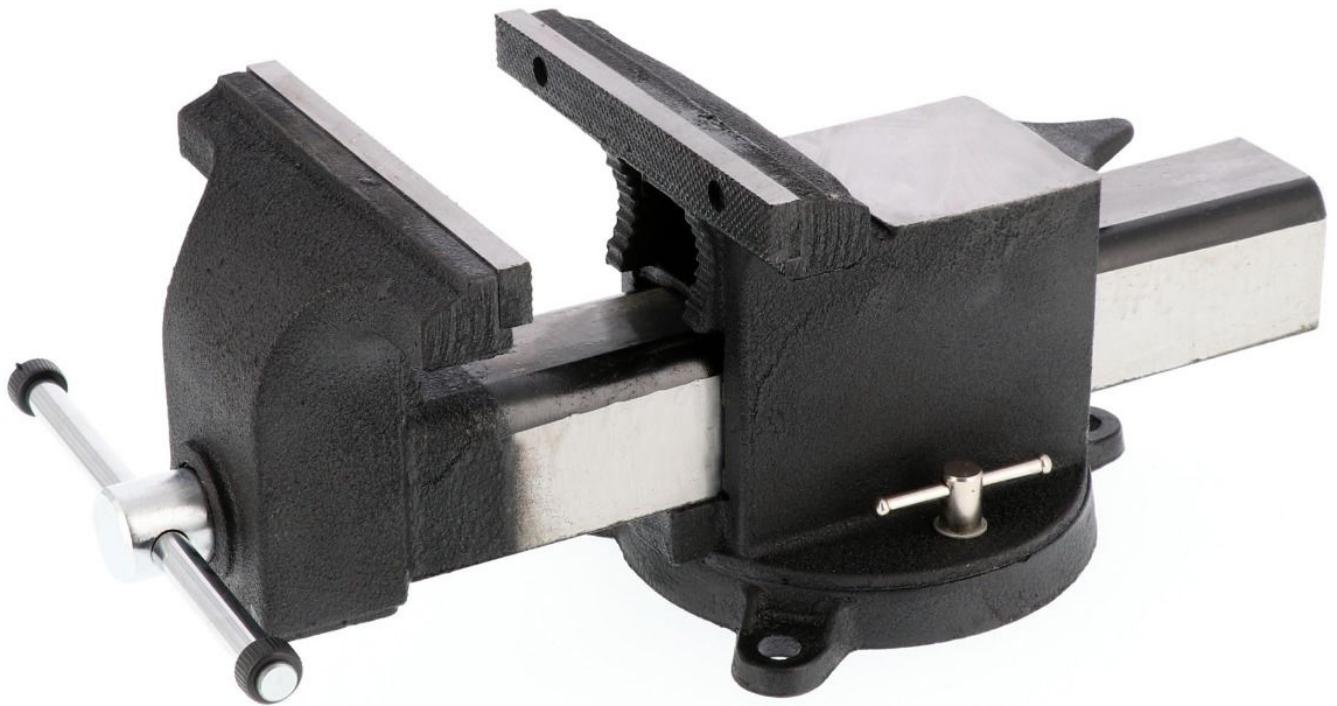

Лещата 10"

70005

Дані продукту

Артикул	70005
EAN 13	8712418059380
Довжина	570
Ширина (мм)	260
Висота (мм)	220
Розмах щелеп (")	10
Розмах щелеп (мм)	330
Розмір хомута (мм)	22
Довжина щелеп (мм)	257
Розмір ковадла (мм)	85 x 95
Матеріал корпусу	Сталь SC37
Поворотна основа	360°